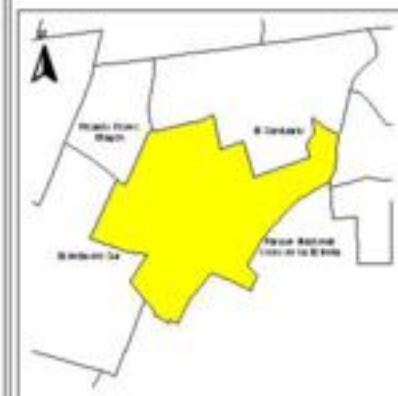

EVALUA DF
Consejo de Evaluación del
Desarrollo Social del
Distrito Federal

ÍNDICE DE DESARROLLO SOCIAL

Delegación: Iztapalapa
Colonia: Ampliación El Santuario
Grado de desarrollo: Bajo

Grado de Desarrollo Social

-  Muy bajo
-  Bajo
-  Medio
-  Alto
-  Sin dato

0.03 0 0.03 0.06 Kilómetros

Fuente: Elaboración propia con datos de Seduvi e INEGI